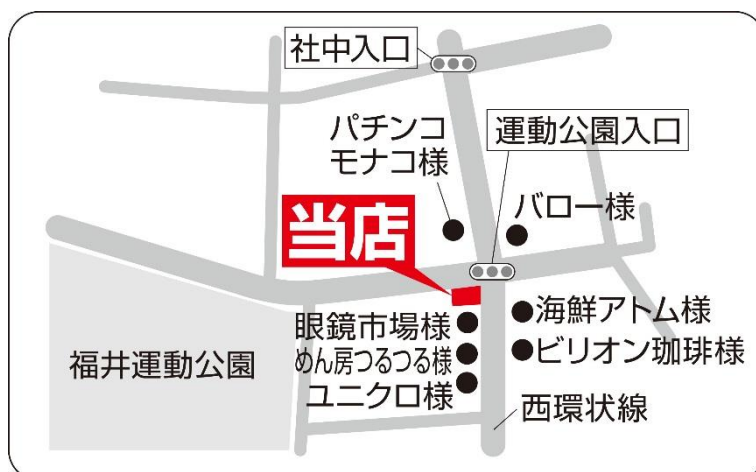

記

1. とんかつ専門店「かつや」

【店舗概要】

店名	かつや 福井運動公園前店
所在地	福井県福井市加茂河原町31-1
営業時間	10:30 ~ 深夜0:00
店舗面積	約40坪
席数	37席
駐車場	37台 (共同)
電話番号	0776-63-6528
オープン予定日	2019年7月19日 (金)

【地図】

2. からあげ専門店「からやま」

【店舗概要】

店 舗 名	からやま 千葉祐光店
所 在 地	千葉県千葉市中央区祐光 4-1-1
営 業 時 間	10:30 ~ 23:00
店 舗 面 積	約47坪
席 数	45席
駐 車 場	16台
電 話 番 号	043-227-9711
オ ー プ ン 予 定 日	2019年7月19日 (金)

【 地図 】

以 上