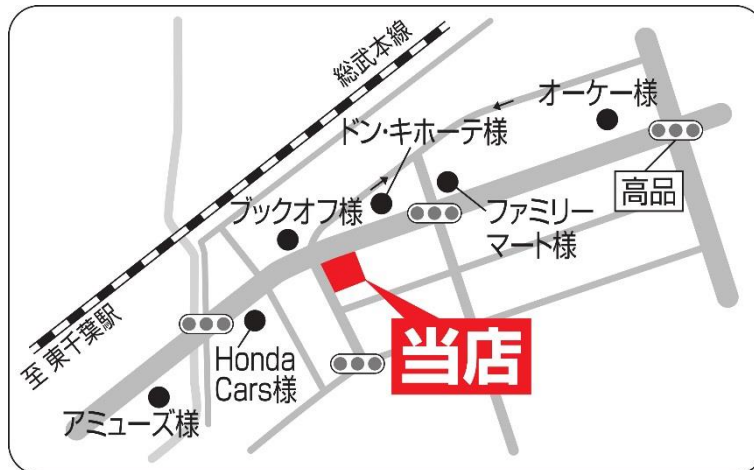

記

1. とんかつ専門店「かつや」

【店舗概要】

店名	かつや 福井運動公園前店
所在地	福井県福井市加茂河原町31-1
営業時間	10:30 ~ 深夜0:00
店舗面積	約40坪
席数	37席
駐車場	37台 (共同)
電話番号	0776-63-6528
オープン予定日	2019年7月19日 (金)

【地図】

2. からあげ専門店「からやま」

【店舗概要】

店 舗 名	からやま 千葉祐光店
所 在 地	千葉県千葉市中央区祐光 4-1-1
営 業 時 間	10:30 ~ 23:00
店 舗 面 積	約47坪
席 数	45席
駐 車 場	16台
電 話 番 号	043-227-9711
オ ー プ ン 予 定 日	2019年7月19日 (金)

【 地図 】

以 上