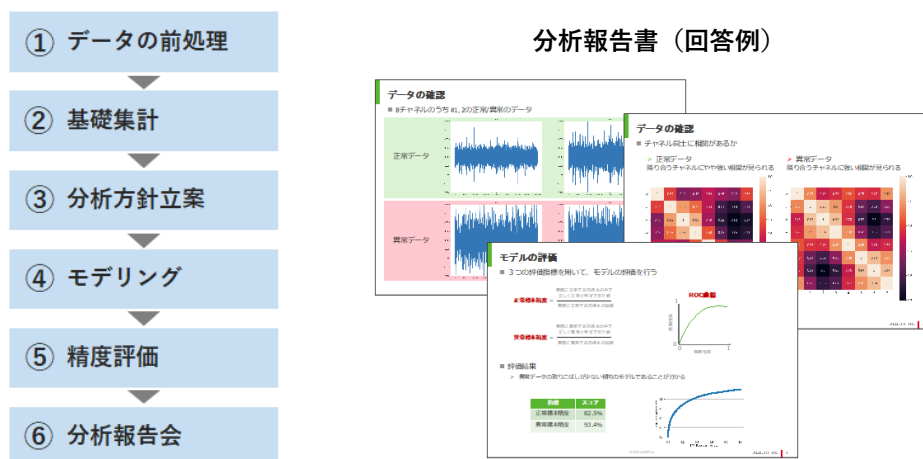

**【ALBERT】産業特化型 AI 人材育成演習プログラムを提供開始
～製造業を対象とした、時系列データを活用した異常検知演習～**

株式会社 ALBERT（アルベルト、本社：東京都新宿区、代表取締役社長：松本壮志、以下 ALBERT）は、「データサイエンティスト育成支援」に産業特化型の演習プログラムの第一弾として「時系列データを活用した異常検知演習」を追加し、2020年6月22日より主に製造業を対象として提供を開始します。

■各産業の AI 人材育成を促進する、産業特化型の演習プログラム

ビジネス・アナリティクス市場規模が年平均 13.8%で成長するなか*1、AI 人材の不足数は 2030 年には 14.5 万人にまで拡大する見込み*2 と言われており、各産業において AI をビジネスに活用できる人材の育成が急務となっています。また昨今では業務効率化や生産性向上が重視され、例えば製造工場における故障検知など各産業で AI が活用され始めています。

ALBERT では、2018 年 7 月より「CATALYST（触媒）戦略」を推進し、重点産業（自動車・製造・金融・通信・流通/インフラ分野）における AI アルゴリズム開発・ビッグデータ分析を通じた触媒機能となり産業間の AI・データシェアリングを促進することで、早期の AI ネットワーク化社会の実現に向けて取り組んでいます。また社内におけるデータサイエンティストの育成で培ったノウハウを活用し、実践的なプログラム「データサイエンティスト育成支援」をパートナー企業に提供してきました。2020 年 5 月より、広く外部向けのサービスとして提供を開始しています。

このたび、「データサイエンティスト育成支援」に産業特化型の演習プログラムとして「時系列データを活用した異常検知演習」を追加し、主に製造業を対象として提供を開始します。各重点産業において、ALBERT が蓄積してきた産業独自のノウハウを演習プログラムに構成し、今後は製造業以外の重点産業における産業特化型演習を追加し、ラインナップを増やしていく方針です。

* 1…出所：株式会社ミック経済研究所   * 2…出所：経済産業省及びみずほ情報総合研究所株式会社